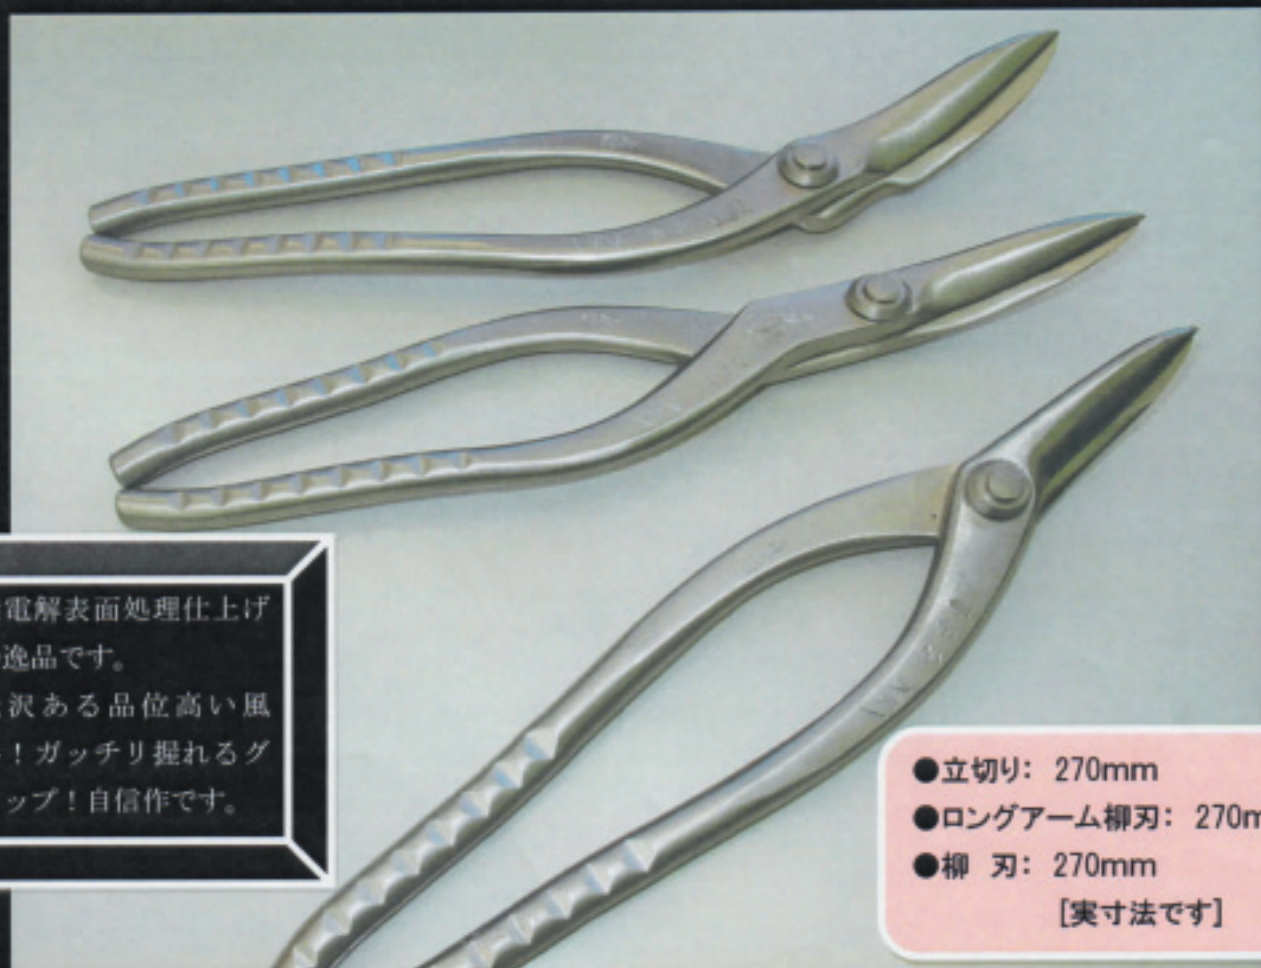

# 軽強

未知なる領域へ さらに進化する・・・

平均3割軽量で、5割増で強靱に!!

ハサミ製造一筋95年の直徳が、技術陣の  
総力を結集して、全く新しいコンセプトで

独自開発に成功した革命的ハサミが今ここに、堂々誕生!!

製品名を「**タフ・ライト TF-2**」と称し、その本体に秘められた、

強靱なるパワー、ずば抜けた刃切れは、使う人に斬新な驚きを抱かせることでしょう!!

・・・刺激的な感触で、さらなる世界を切り開くハサミでありたい!!・・・

無電解表面処理仕上げ  
の逸品です。

光沢ある品位高い風  
格! ガッチリ握れるグ  
リップ! 自信作です。

- 立切り: 270mm
- ロングアーム柳刃: 270mm
- 柳刃: 270mm

[実寸法です]